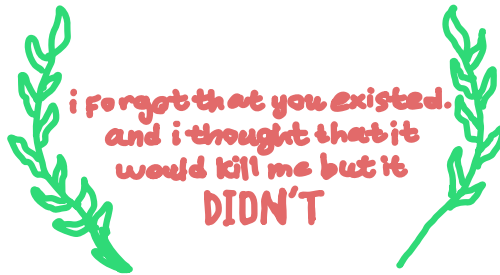

Lover

Cruel Summer

Lover

Mini Color Palette (Taylor's Version)