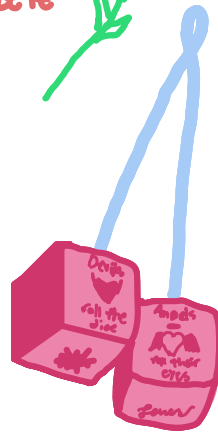

Lover

Cruel Summer

Lover

Mini Color Palette (Taylor's Version)